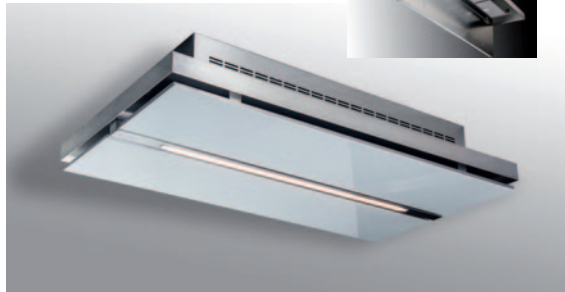

5 jaar
garantie

HIPU 9050.1 Inbouw plafondunit

**5 jaar
garantie**

Kleur: RVS

Energieklasse: B

Afmetingen: (b x d) 900 x 500 mm

Inbouwhoogte: slechts 17 cm

- Incl. luxe afstandsbediening met muurhouder
- 4 Standen incl. intensiefstand
- LED verlichting (dimbaar)
- 700 m³/h afzuigvermogen
- Geschikt voor recirculatie
- Easy-fix montage
- Aluminium vetfilters

HIPU LINUS Opbouw plafondunit

**5 jaar
garantie**

Kleur: wit glas met RVS

Afmetingen: (b x d x h) 1200 x 650 x 230 mm

- Incl. luxe afstandsbediening met muurhouder
- 4 standen incl. intensiefstand
- LED strip verlichting
- 700 m³/h afzuigvermogen
- Geschikt voor recirculatie
- Aluminium vetfilters
- Plasmafilter voorbereid

HESS OLIMPIA Design eilandschouw met soundbar (geluidssysteem)

**5 jaar
garantie**

Kleur: wit glas met RVS

Energieklasse: A

Afmetingen: (b x d x h) 900 x 480 x 340 mm

- Incl. luxe afstandsbediening met muurhouder
- 4 standen incl. intensiefstand
- LED verlichting ▪ 690 m³/h afzuigvermogen
- Geschikt voor recirculatie
- Aluminium vetfilters ▪ Bluetooth
- Soundbox volledig geïntegreerd
- Plasmafilter voorbereid
- Maximale plafondhoogte 280cm