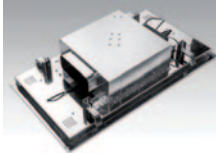

5 jaar
garantie

HIKA EMOTION

Inductiekookplaat met afzuiging

Kleur: zwart glas en rooster

Energieklasse: A

Afmetingen: (b x d) 870 x 520 mm

Nismaat: (b x d) 845 x 492 mm

- Inbouwdiepte slechts 17 cm
- Volledig vlak kookgedeelte
- Slide bediening
- 3 Voorgeprogrammeerde temperaturen (40, 70 en 90 graden)
- Flexzones
- 9 standen per zone
- Boosters en timers
- Droogkookbeveiliging
- Panherkenning
- Kinderslot
- Restwarmte indicatie
- RVS filter en condens-reservoir (Easy clean)
- Geschikt voor opbouw en vlainbouw
- EBM motor
- Complete set metalen afvoerkanalen
- Geschikt voor recirculatie
- 620 m³/h afzuigvermogen
- Aansluitwaarde 7,4 Kw
- Liftsysteem

5 jaar
garantie

HIPU 9050.1 Inbouw plafondunit

**5 jaar
garantie**

Kleur: RVS

Energieklasse: B

Afmetingen: (b x d) 900 x 500 mm

Inbouwhoogte: slechts 17 cm

- Incl. luxe afstandsbediening met muurhouder
- 4 Standen incl. intensiefstand
- LED verlichting (dimbaar)
- 700 m³/h afzuigvermogen
- Geschikt voor recirculatie
- Easy-fix montage
- Aluminium vetfilters

HESS OLIMPIA Design eilandschouw met soundbar (geluidssysteem)

**5 jaar
garantie**

Kleur: wit glas met RVS

Energieklasse: A

Afmetingen: (b x d x h) 900 x 480 x 340 mm

- Incl. luxe afstandsbediening met muurhouder
- 4 standen incl. intensiefstand
- LED verlichting ▪ 690 m³/h afzuigvermogen
- Geschikt voor recirculatie
- Aluminium vetfilters ▪ Bluetooth
- Soundbox volledig geïntegreerd
- Plasmafilter voorbereid
- Maximale plafondhoogte 280cm