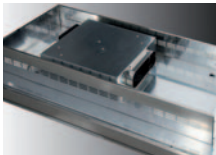

5 jaar
garantie

HIKA EMOTION

Inductiekookplaat met afzuiging

Kleur: zwart glas en rooster

Energieklasse: A

Afmetingen: (b x d) 870 x 520 mm

Nismaat: (b x d) 845 x 492 mm

- Inbouwdiepte slechts 17 cm
- Volledig vlak kookgedeelte
- Slide bediening
- 3 Voorgeprogrammeerde temperaturen (40, 70 en 90 graden)
- Flexzones
- 9 standen per zone
- Boosters en timers
- Droogkookbeveiliging
- Panherkenning
- Kinderslot
- Restwarmte indicatie
- RVS filter en condens-reservoir (Easy clean)
- Geschikt voor opbouw en vlainbouw
- EBM motor
- Complete set metalen afvoerkanalen
- Geschikt voor recirculatie
- 620 m³/h afzuigvermogen
- Aansluitwaarde 7,4 Kw
- Liftsysteem

5 jaar
garantie

HIPU 9050.1 Inbouw plafondunit

**5 jaar
garantie**

Kleur: RVS

Energieklasse: B

Afmetingen: (b x d) 900 x 500 mm

Inbouwhoogte: slechts 17 cm

- Incl. luxe afstandsbediening met muurhouder
- 4 Standen incl. intensiefstand
- LED verlichting (dimbaar)
- 700 m³/h afzuigvermogen
- Geschikt voor recirculatie
- Easy-fix montage
- Aluminium vetfilters

HIPU LINUS Opbouw plafondunit

**5 jaar
garantie**

Kleur: wit glas met RVS

Afmetingen: (b x d x h) 1200 x 650 x 230 mm

- Incl. luxe afstandsbediening met muurhouder
- 4 standen incl. intensiefstand
- LED strip verlichting
- 700 m³/h afzuigvermogen
- Geschikt voor recirculatie
- Aluminium vetfilters
- Plasmafilter voorbereid

HESS OLIMPIA Design eilandschouw met soundbar (geluidssysteem)

**5 jaar
garantie**

Kleur: wit glas met RVS

Energieklasse: A

Afmetingen: (b x d x h) 900 x 480 x 340 mm

- Incl. luxe afstandsbediening met muurhouder
- 4 standen incl. intensiefstand
- LED verlichting ▪ 690 m³/h afzuigvermogen
- Geschikt voor recirculatie
- Aluminium vetfilters ▪ Bluetooth
- Soundbox volledig geïntegreerd
- Plasmafilter voorbereid
- Maximale plafondhoogte 280cm