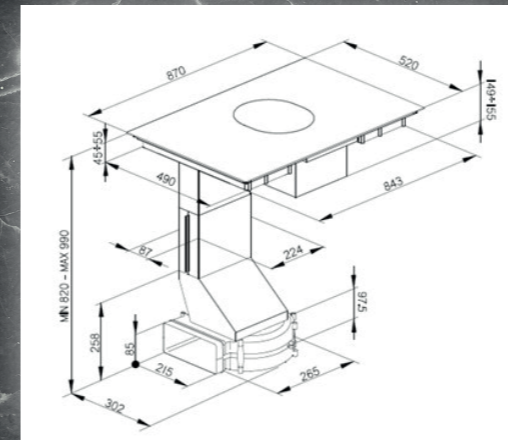

Accessoires

■ Plasmafilter	Blaufilter P900

€3699,-

5 JAAR GARANTIE

5 JAAR GARANTIE