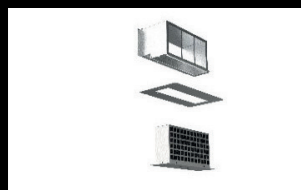

**KERAMISCH FILTER
SISTEEM (INCL. CUBE)**
Zefiro Xclusief Cassette (s/b/w) - €189,-