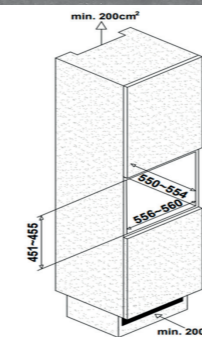

5 JAAR GARANTIE

5 JAAR GARANTIE