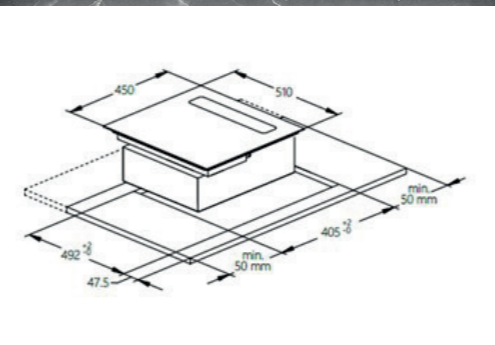

PICCOLO 45 (UH)

Inductie kookplaat met afzuiging

Uniek is Senza Nome met de Piccolo; een 45 cm kookplaat met geïntegreerde afzuiging. Hiermee bieden wij een mooie oplossing voor de éénpersoonshuishoudens maar kan de creatieve ontwerper de kookplaat ook toepassen op meerdere posities in één keuken voor een flexibele kookbeleving! Dit model heeft twee grote zones met een brugfunctie voor een grillplaat, twee grotere of drie kleinere pannen. Wanneer u niet kookt sluit u het rooster eenvoudig af door de glazen afdekplaat. De Piccolo, uniek in zijn soort!

Specificaties

■ Afmeting b x d (mm)	450 x 510 x 210 mm
■ Nismaat b x d (mm)	405 x 492 mm
■ Aansluitwaarde (Kw)	3,7
■ Aantal zones	2
■ Zone voor /booster	210 x 191 mm 1600 -1850 W
■ Zone achter/booster	211 x 191 mm 2100 -3000 W
■ Touch control slider	ja
■ Booster (2 x)	ja
■ Aantal kookstanden	9+ Power
■ Automatisch koken functie	ja
■ Brugfunctie	ja (3700W)
■ Droogkookbeveiliging	ja
■ Timer	ja
■ Panherkenning	ja
■ Restwarmte indicatie	ja
■ Kinderslot	ja

■ Geschikt voor opbouw	ja
■ Geschikt voor vlak inbouw	ja

Afzuiging

■ High performance motor	ja
■ Aansluitwaarde	220-240V
■ Aantal standen	7+2 intensief
■ Energieklasse	A++
■ Afzuigvermogen	650m3
■ Geluidsniveau (dBa)	46-62dB
■ Geschikt voor recirculatie	ja
■ Filter aluminium/ vochtopvang	ja
■ Vetfilter verzadigings indicatie	ja

Accessoires

■ Keramisch filter	KF P45 UH
■ Plasmafilter	Blaufilter P900

€1899,-