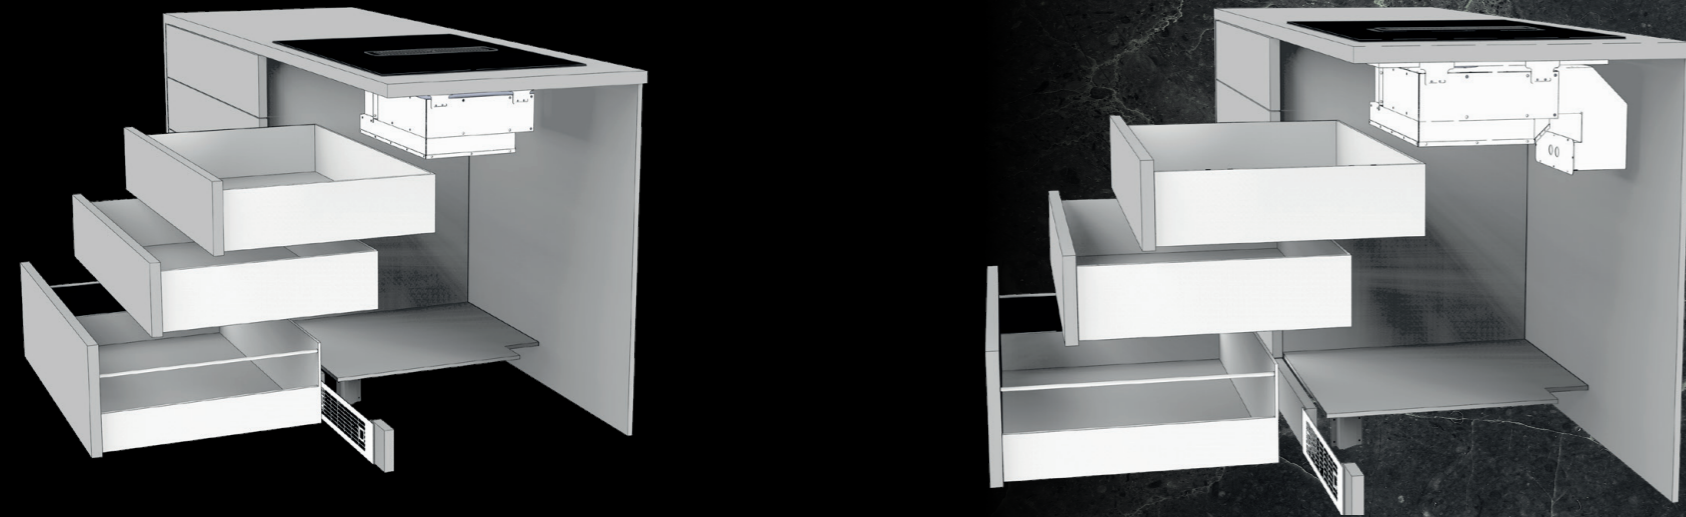

Roma Xclusief | Plug & play montage
Roma Xclusief met cassette voor UH montage