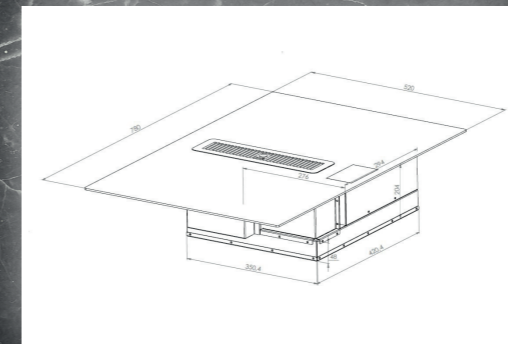

Specificaties

■ Afmeting b x d (mm)	780 x 520x 200 mm
■ Nismaat b x d (mm)	750 x 490 mm
■ Aansluitwaarde (Kw)	7,4
■ Aantal zones	4
■ Zone linksvoor	210 x 191 mm
■ 9+P booster	1600 -1850 W
■ Zone linksachter	211 x 191 mm
■ 9+P booster	2100 -3000 W
■ Zone rechtsvoor	212 x 191 mm
■ 9+P booster	1600 -1850 W
■ Zone rechtsachter	213 x 191 mm
■ 9+P booster	2100 -3000 W
■ Touch control slider	ja
■ Centrale bediening met witte led	ja
■ Aantal standen per zone	12
■ Booster (4 x)	ja
■ Droogkookbeveiliging	ja
■ Timer (4X)	ja
■ Panherkenning	ja
■ Restwarmte indicatie	ja
■ Kinderslot	ja
■ Geschikt voor opbouw	ja