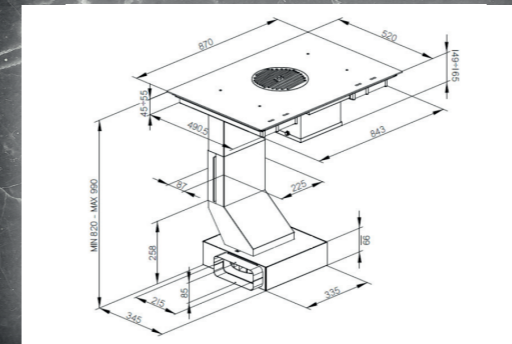

Specificaties

■ Afmeting b x d (mm)	870 x 520 x 210 mm
■ Nismaat b x d (mm)	847 x 494
■ Aansluitwaarde (Kw)	7,4
■ Aantal zones	4
■ Zone links/ links (met booster)	210 x 191 mm 1600 -1850 W
■ Zone links/rechts (met booster)	210 x 191 mm 2100 -3000 W
■ Zone rechts/links (met booster)	210 x 191 mm 2100 -3000 W
■ Zone rechts/ rechts (met booster)	210 x 191 mm 1600 -1850 W
■ Central control touch/slider	ja
■ Booster (4 x)	ja
■ Droogkookbeveiliging	ja
■ Timer	ja
■ Panherkenning	ja
■ Restwarmte indicatie	ja
■ Kinderslot	ja

Specificaties

■ Afmeting b x d (mm)	870 x 520 x 210 mm
■ Nismaat b x d (mm)	843 x 490 mm
■ Aansluitwaarde (Kw)	7,4
■ Aantal zones in een rij	4
■ Zone links/ links 9 +P booster	210 x 191 mm 1600 -1850 W
■ Zone links/rechts 9+P booster	210 x 191 mm 2100 -3000 W
■ Zone rechts/links 9+p booster	210 x 191 mm 2100 -3000 W
■ Zone rechts/ rechts 9+p booster	210 x 191 mm 1600 -1850 W
■ Touch control slider	ja
■ Booster (4 x)	ja
■ Brugfunctie	ja
■ Droogkookbeveiliging	ja
■ Timer	ja
■ Panherkenning	ja

Specificaties

■ Afmeting b x d (mm)	870 x 520 x 210 mm
■ Nismaat b x d (mm)	850 x 494 mm
■ Aansluitwaarde (Kw)	7,4
■ Aantal zones	4
■ Zone linksvoor (met booster)	210 x 191 mm 160000 -1850 W
■ Zone linksachter (met booster)	211 x 191 mm 2100 -3000 W
■ Zone rechtsvoor (met booster)	212 x 191 mm 1600 -1850 W
■ Zone rechtsachter (met booster)	213 x 191 mm 2100 -3000 W
■ Touch control slider, central control	ja
■ Booster (4 x)	ja
■ Brugfunctie	ja
■ Aantal kookstanden	9 + power
■ Droogkookbeveiliging	ja
■ Timer	ja
■ Panherkenning	ja