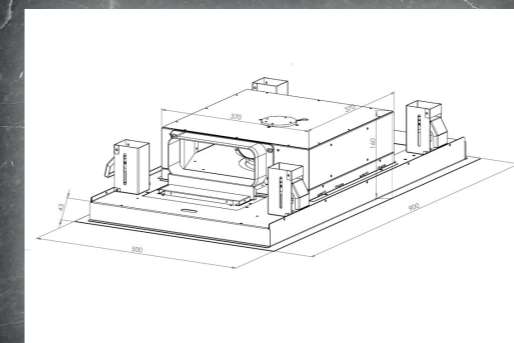

VENTO 90 EN 120 CM

Inbouw plafonunit

Onze Vento van 90 of 120 cm plafondunits zijn een ware toevoeging aan de markt. Een separaat metalen frame maakt de installatie zeer eenvoudig; de kap en motor zijn namelijk afzonderlijk van elkaar te installeren. De motor is 360 graden draaibaar en een luxe, apart te bestellen, design kit voor in de koof maakt de unit geschikt voor recirculatie. Dit alles maakt de Vento uniek! Leverbaar in de maten 90 x 60 cm en 120 x 60 cm.

Kleuren: Steel, White (ral 9016) en Black (ral 9005)

Specificaties

■ Afmeting b x d x h (mm)	900 x 600 x 214
■ Afmeting b x d x h (mm)	1200 x 600 x 214
■ Motor 360 draaibaar	ja
■ RVS/ wit/zwart	ja
■ Dimbare LED verlichting	ja

Afzuiging

■ High performance motor	ja
■ Aansluitwaarde	220-240V

Vento 90 cm S	€ 1599,-
Vento 90 cm B/W	€ 1649,-
Vento 120 cm S	€ 1649,-
Vento 120 cm B/W	€ 1749,-

■ Aantal standen	7+2 i
■ Energieklasse	A++
■ Afzuigvermogen	801m3
■ Geluidsniveau (dBa)	50-67dB
■ Geschikt voor recirculatie	ja
■ LED verlichting	ja

Accessoires

■ Filterkit rvs/ zwart glas	Vento kit B
■ Filterkit rvs/ wit glas	Vento kit W
■ Filterkit rvs	Vento kit S
■ Vento cube	ja

ZEFIRO XCLUSIEF

Inbouw plafondunit

De minimale inbouwhoogte van 16 cm maakt onze Zefiro Xclusief uniek! Tevens is deze unit uitgevoerd met een 360° draaibare motor en textiele vet filters. Een luikje aan de onderzijde van de unit maakt het vervangen van de koolstofcassette zeer eenvoudig. De stijlvolle en innovatieve afstandsbediening maakt de Zefiro Xclusief compleet.

Kleuren: Steel, White (ral 9016) en Black (ral 9005)
Energieklasse: A

Specificaties

■ Afmeting b x d (mm)	900 x 500 x 160
■ Nismaat	854 x 455
■ Motor 360 draaibaar	ja
■ Steel/ wit/zwart	ja
■ Dimbare LED verlichting	ja

Overige specificaties: