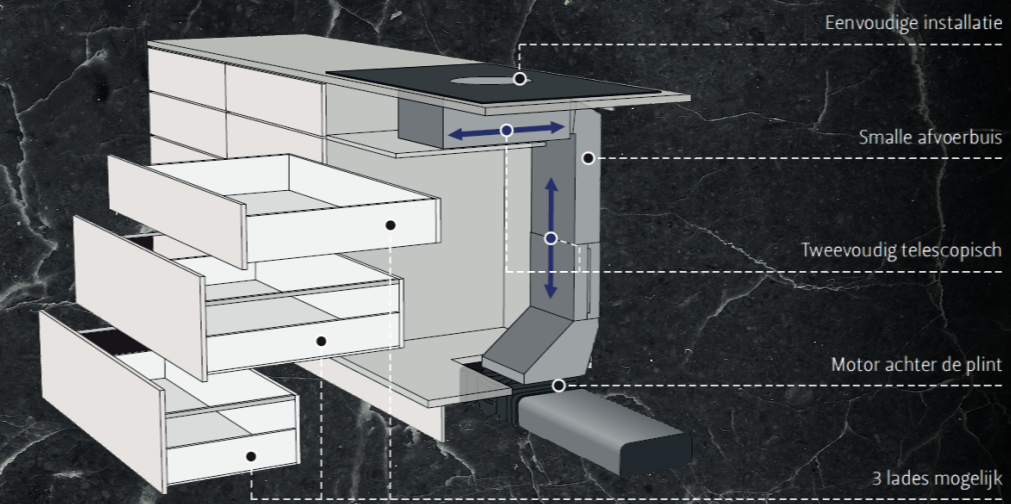

Accessoires

■ Keramisch filter	KF P45 UH
■ Plasmafilter	Blaufilter P900

€1899,-

Roma Xclusief | Plug & play montage
Roma Xclusief met cassette voor UH montage

Installatie UC / UH

STRETTO 60, 90 OF 120 CM.

Downdraft afzuiging

Deze downdrafts afzuiging voor montage achter uw inductieplaat zijn prachtig qua design, fluisterstil en kunnen tot wel 40 cm uit het blad omhoog rijzen. De Stretto is verkrijgbaar in 60, 90 en 120 cm. De subtiele tiptoetsbediening op het glazen Bedieningspaneel geeft u een gevoel van luxe in uw keuken.