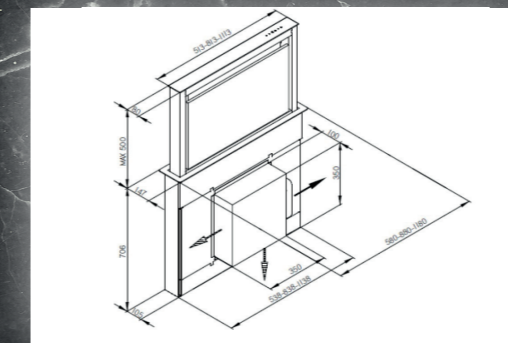

Accessoires

- Plasmafilter Blaufilter P900

Luxe downdraft 60 cm € 2099,-

Luxe downdraft 90 cm € 2249,-

Luxe downdraft 120 cm € 2399,-