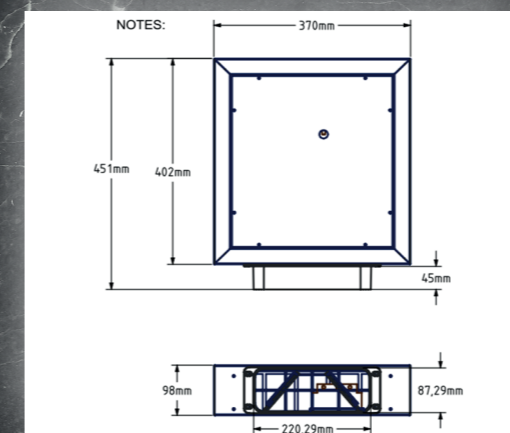

BLAUFILTER P900

Plasma plintfilter

Omdat recirculeren in de woning meer en meer gemeengoed is geworden zijn plasmafilters in uw leef en woonruimte net meer weg te denken. Het Blaufilter Plasmafilter van Senza Nome is het meest veilge en duurzame plasmafilter dat er te verkrijgen is. Daarnaast werkt het filter, door unieke en uitgekende technieken, tot 8 x beter dan andere filters en krijgt u levenslange garantie.

■ Afmeting b x d (mm)	370 x 402	■ Rubber voetjes (4)	Ja
■ Hoogte	98 mm	■ Flow sensor systeem	Ja
■ Afmeting aansluitstuk b x h	220 x 89 mm	■ Energie verbruik	4 W
■ Geschikt voor kookplaatafzuiging	Ja	■ Capaciteit M3	tot 900
■ Voor plafondunits	Ja	■ Geurabsorptie	tot 98%
■ Dubbele stekker	Ja	■ Made in Germany	Ja
■ Levenslange garantie na registratie*	Ja		
■ RVS behuizing	Ja		
■ LED indicatie voor urenregistratie	Ja		
■ LED indicatie bij storing	Ja		
■ Ophangbeugeltjes voor verticale plaatsing	Ja