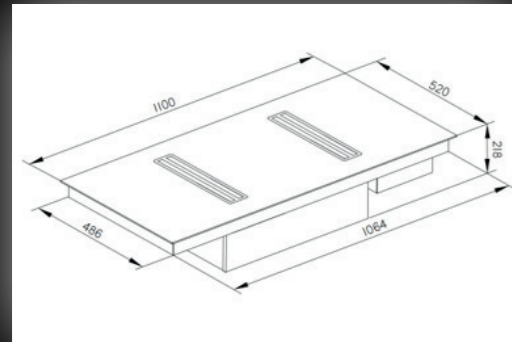

Specificaties

■ Afmeting b x d (mm)	1100 x 520 mm
■ Nismaat b x d (mm)	1064 x 486 mm
■ Aansluitwaarde (Kw)	10,4 kW
■ Aantal zones	5
■ Rechthoekige zones 210x191mm	4
■ Ronde middenzone Ø 320mm	1
■ Power management	ja
■ 3500W/4500W/7400W	
■ Aantal standen per zone	9
■ Booster (4 x)	ja
■ Droogkookbeveiliging	ja
■ Restwarmte indicatie	ja
■ Brugzone	ja
■ Geschikt voor opbouw en vlakbouw	ja
■ Panherkenning	ja
■ Plug & Play	ja
■ Luxe control slider met witte LED	ja

Afzuiging

■ Energiezuinige motor	ja
■ Plintafvoersysteem inclusief	ja
■ Aantal standen	8 + 2
■ Powerstand	2
■ Energieklasse	A++
■ Afzuigvermogen	728m3
■ Geluidsniveau (dBa)	42-61dB
■ Geschikt voor recirculatie	ja
■ V-shape vetfilters black	ja, 2 stuks
■ Plisséfilters	ja, 6 stuks in RVS box

Accessoires

■ Plasmafilter	Blaufilter P900

€4999,-