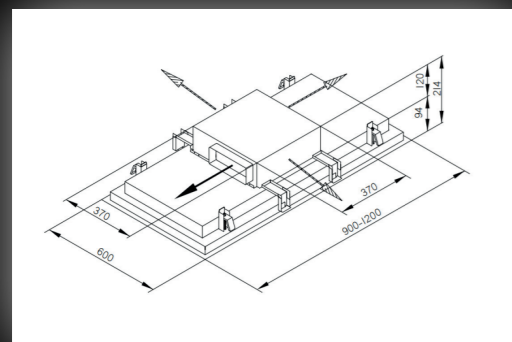

Afzuiging

■ High performance motor	ja
■ Aansluitwaarde	220-240V

Vento 90 cm S	€ 1599,-
Vento 90 cm B/W	€ 1649,-
Vento 120 cm S	€ 1649,-
Vento 120 cm B/W	€ 1749,-