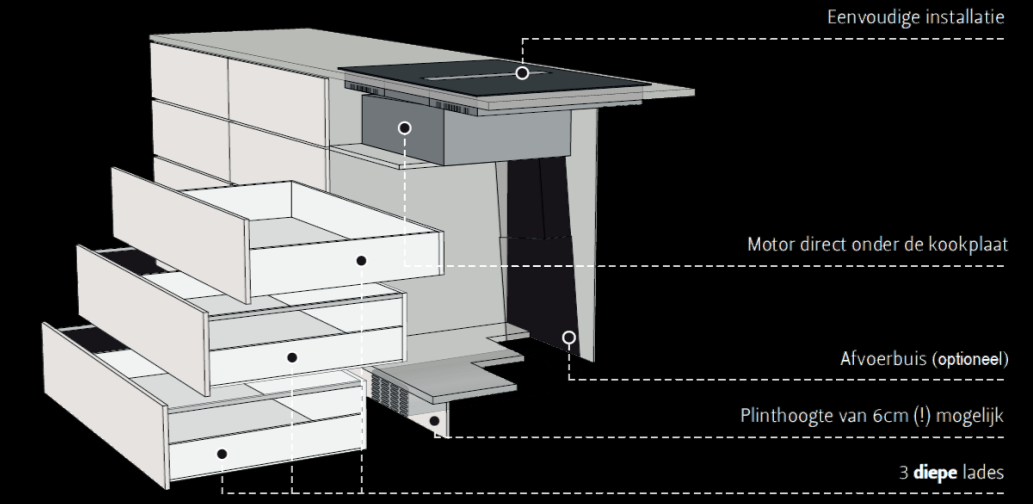

Installatie UC / UH