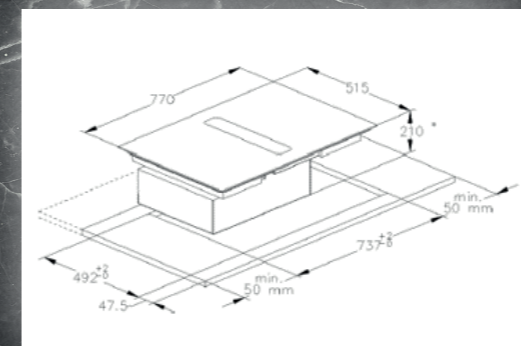

Specificaties

■ Afmeting b x d (mm)	870 x 520 x 210 mm
■ Nismaat b x d (mm)	850 x 494 mm
■ Aansluitwaarde (Kw)	7,4
■ Aantal zones	4
■ Zone linksvoor (met booster)	210 x 191 mm 160000 -1850 W
■ Zone linksachter (met booster)	211 x 191 mm 2100 -3000 W
■ Zone rechtsvoor (met booster)	212 x 191 mm 1600 -1850 W
■ Zone rechtsachter (met booster)	213 x 191 mm 2100 -3000 W
■ Touch control slider, central control	ja
■ Booster (4 x)	ja
■ Brugfunctie	ja
■ Aantal kookstanden	9 + power
■ Droogkookbeveiliging	ja
■ Timer	ja
■ Panherkenning	ja

Specificaties

■ Afmeting b x d (mm)	780 x 520x 200 mm
■ Nismaat b x d (mm)	750 x 490 mm
■ Aansluitwaarde (Kw)	7,4
■ Aantal zones	4
■ Zone linksvoor	210 x 191 mm
■ 9+P booster	1600 -1850 W
■ Zone linksachter	211 x 191 mm
■ 9+P booster	2100 -3000 W
■ Zone rechtsvoor	212 x 191 mm
■ 9+P booster	1600 -1850 W
■ Zone rechtsachter	213 x 191 mm
■ 9+P booster	2100 -3000 W
■ Touch control slider	ja
■ Centrale bediening met witte led	ja
■ Aantal standen per zone	12
■ Booster (4 x)	ja
■ Droogkookbeveiliging	ja
■ Timer (4X)	ja
■ Panherkenning	ja
■ Restwarmte indicatie	ja
■ Kinderslot	ja
■ Geschikt voor opbouw	ja

Specificaties

■ Afmeting b x d x h (mm)	770 x 515x 210 mm
■ Nismaat b x d (mm)	740 x 494 mm
■ Aansluitwaarde (Kw)	7,4
■ Aantal zones	4
■ Touch control slider	ja
■ Centrale bediening met rode led	ja
■ Brugfunctie	ja
■ Aantal standen per zone	9
■ Booster (4x)	ja
■ Droogkookbeveiliging	ja
■ Timer (4x)	ja
■ Panherkenning	ja
■ Restwarmte indicatie	ja
■ Kinderslot	ja
■ Geschikt voor opbouw	ja
■ Geschikt voor vlak inbouw	ja