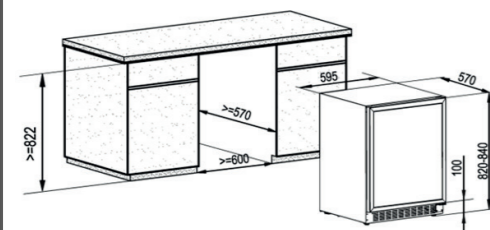

PUGLIA 45

Wijnklimaatkast

De Puglia 45 (592 x 555 x 459mm) De Puglia is speciaal ontworpen om in een nis van 45 cm te passen en kan nog steeds met gemak 24 flessen herbergen! Deze elegante en functionele toevoeging aan de keuken of bar zal de wijncollectie in ieder huishouden naar een hoger niveau tillen!

■ Kleur	Zwart	■ Aantal zones	1
■ Push to open (mechanisch)	ja	■ Geschikt voor ... flessen	24
■ Display (wit)	ja	■ Houten plateaus met RVS afwerking	ja
■ Afmeting mm (b x d x h)	592 x 555 x 459	■ Aansluitwaarde (W)	100
■ Energieklasse	G	■ Dubbellaags getint glas	ja
■ Inhoud netto (l)	56		
■ Geluidsniveau (dBa)	40		
■ No frost	ja		
■ Binnenverlichting (LED)	ja		
■ Temperatuur instelbaar	5-22C		

€1349,-