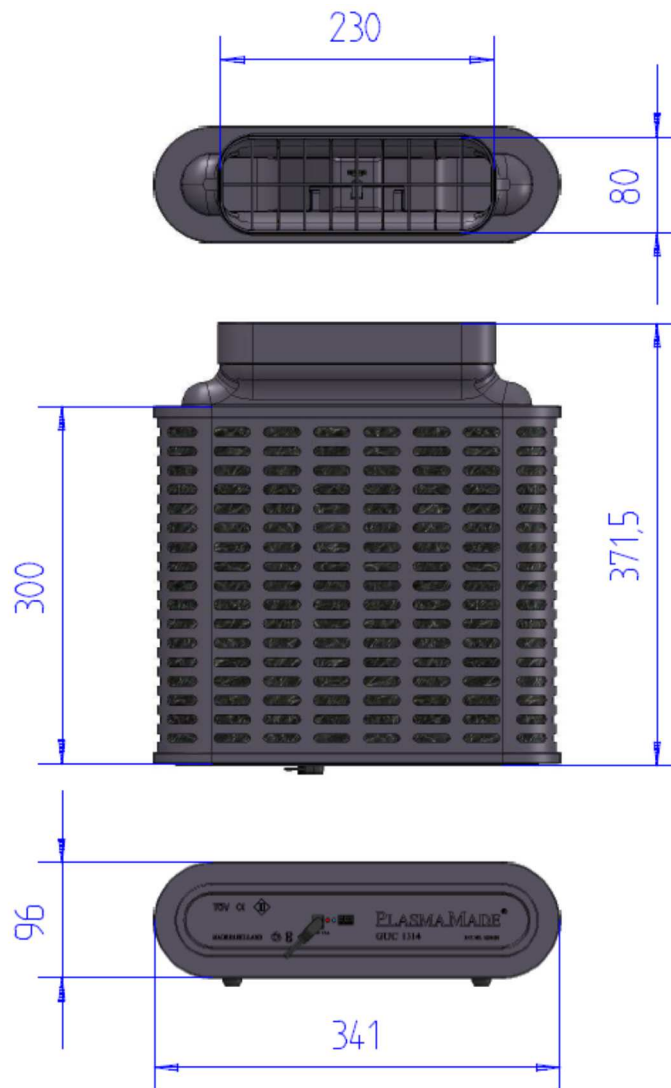

PLASMA MADE[®]

Absolute Science

PlasmaMade GUC 1314

dimensionsheet